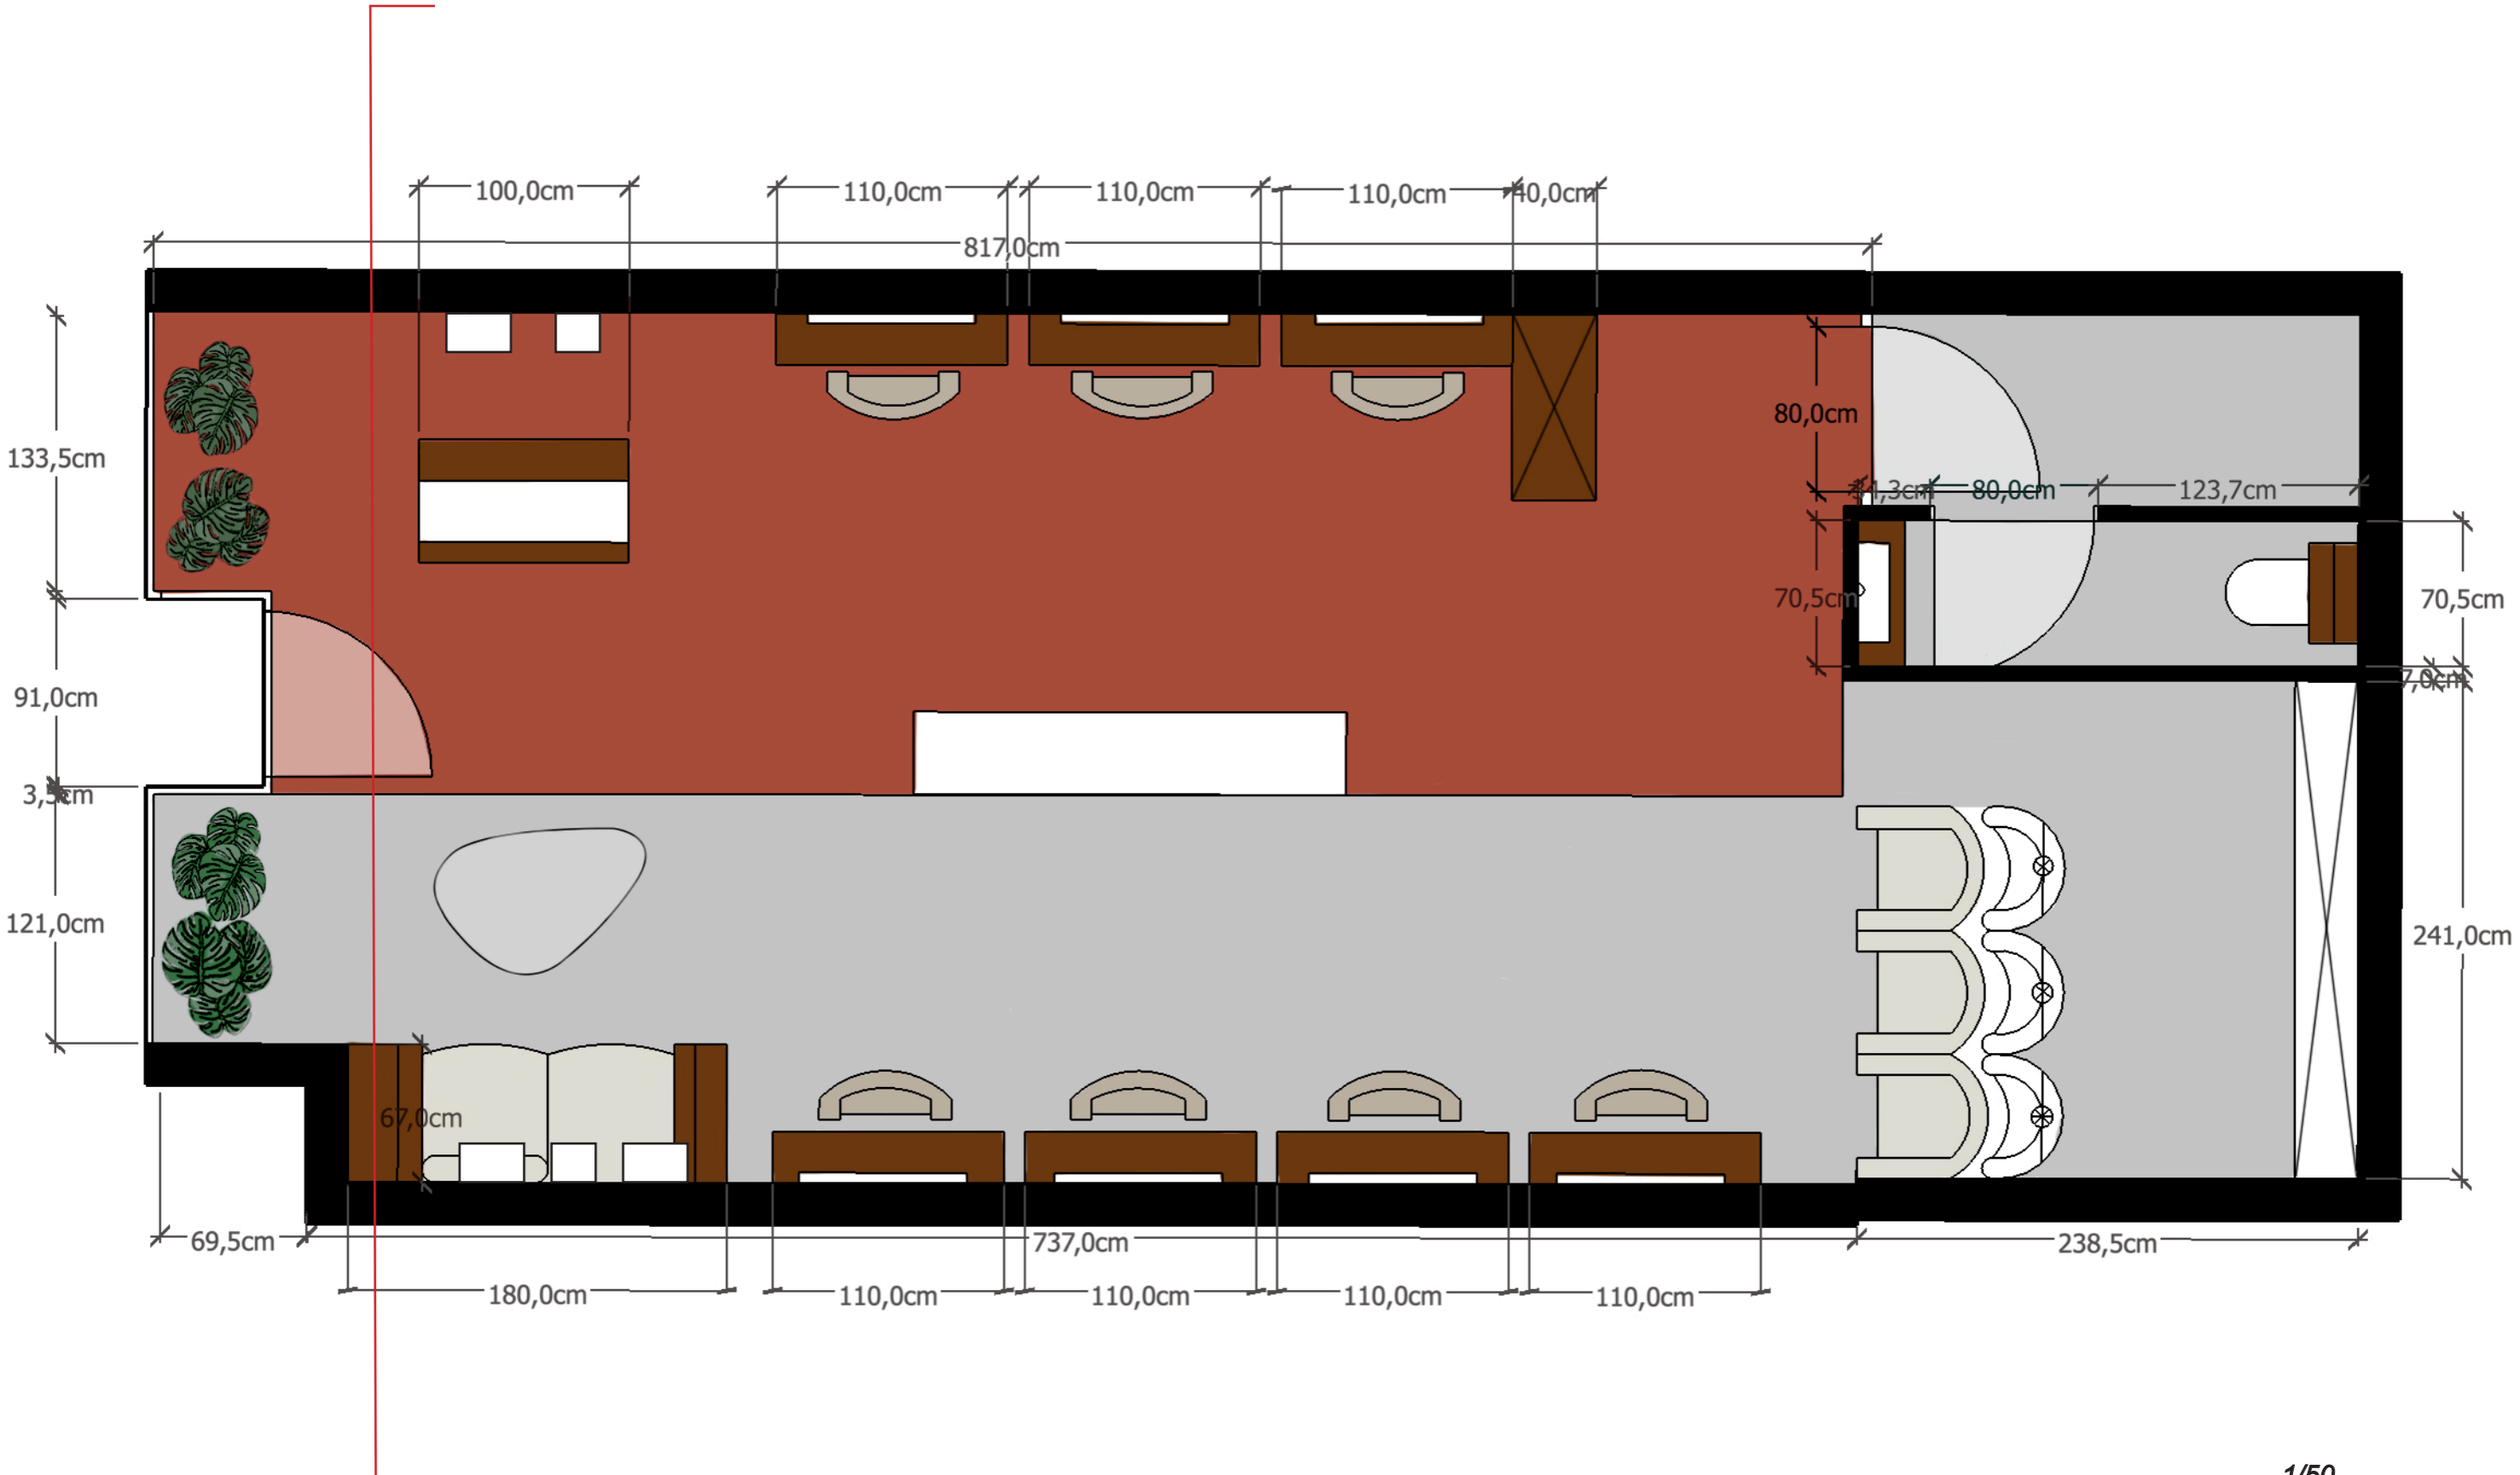

PLAN DU SALON DE COIFFURE