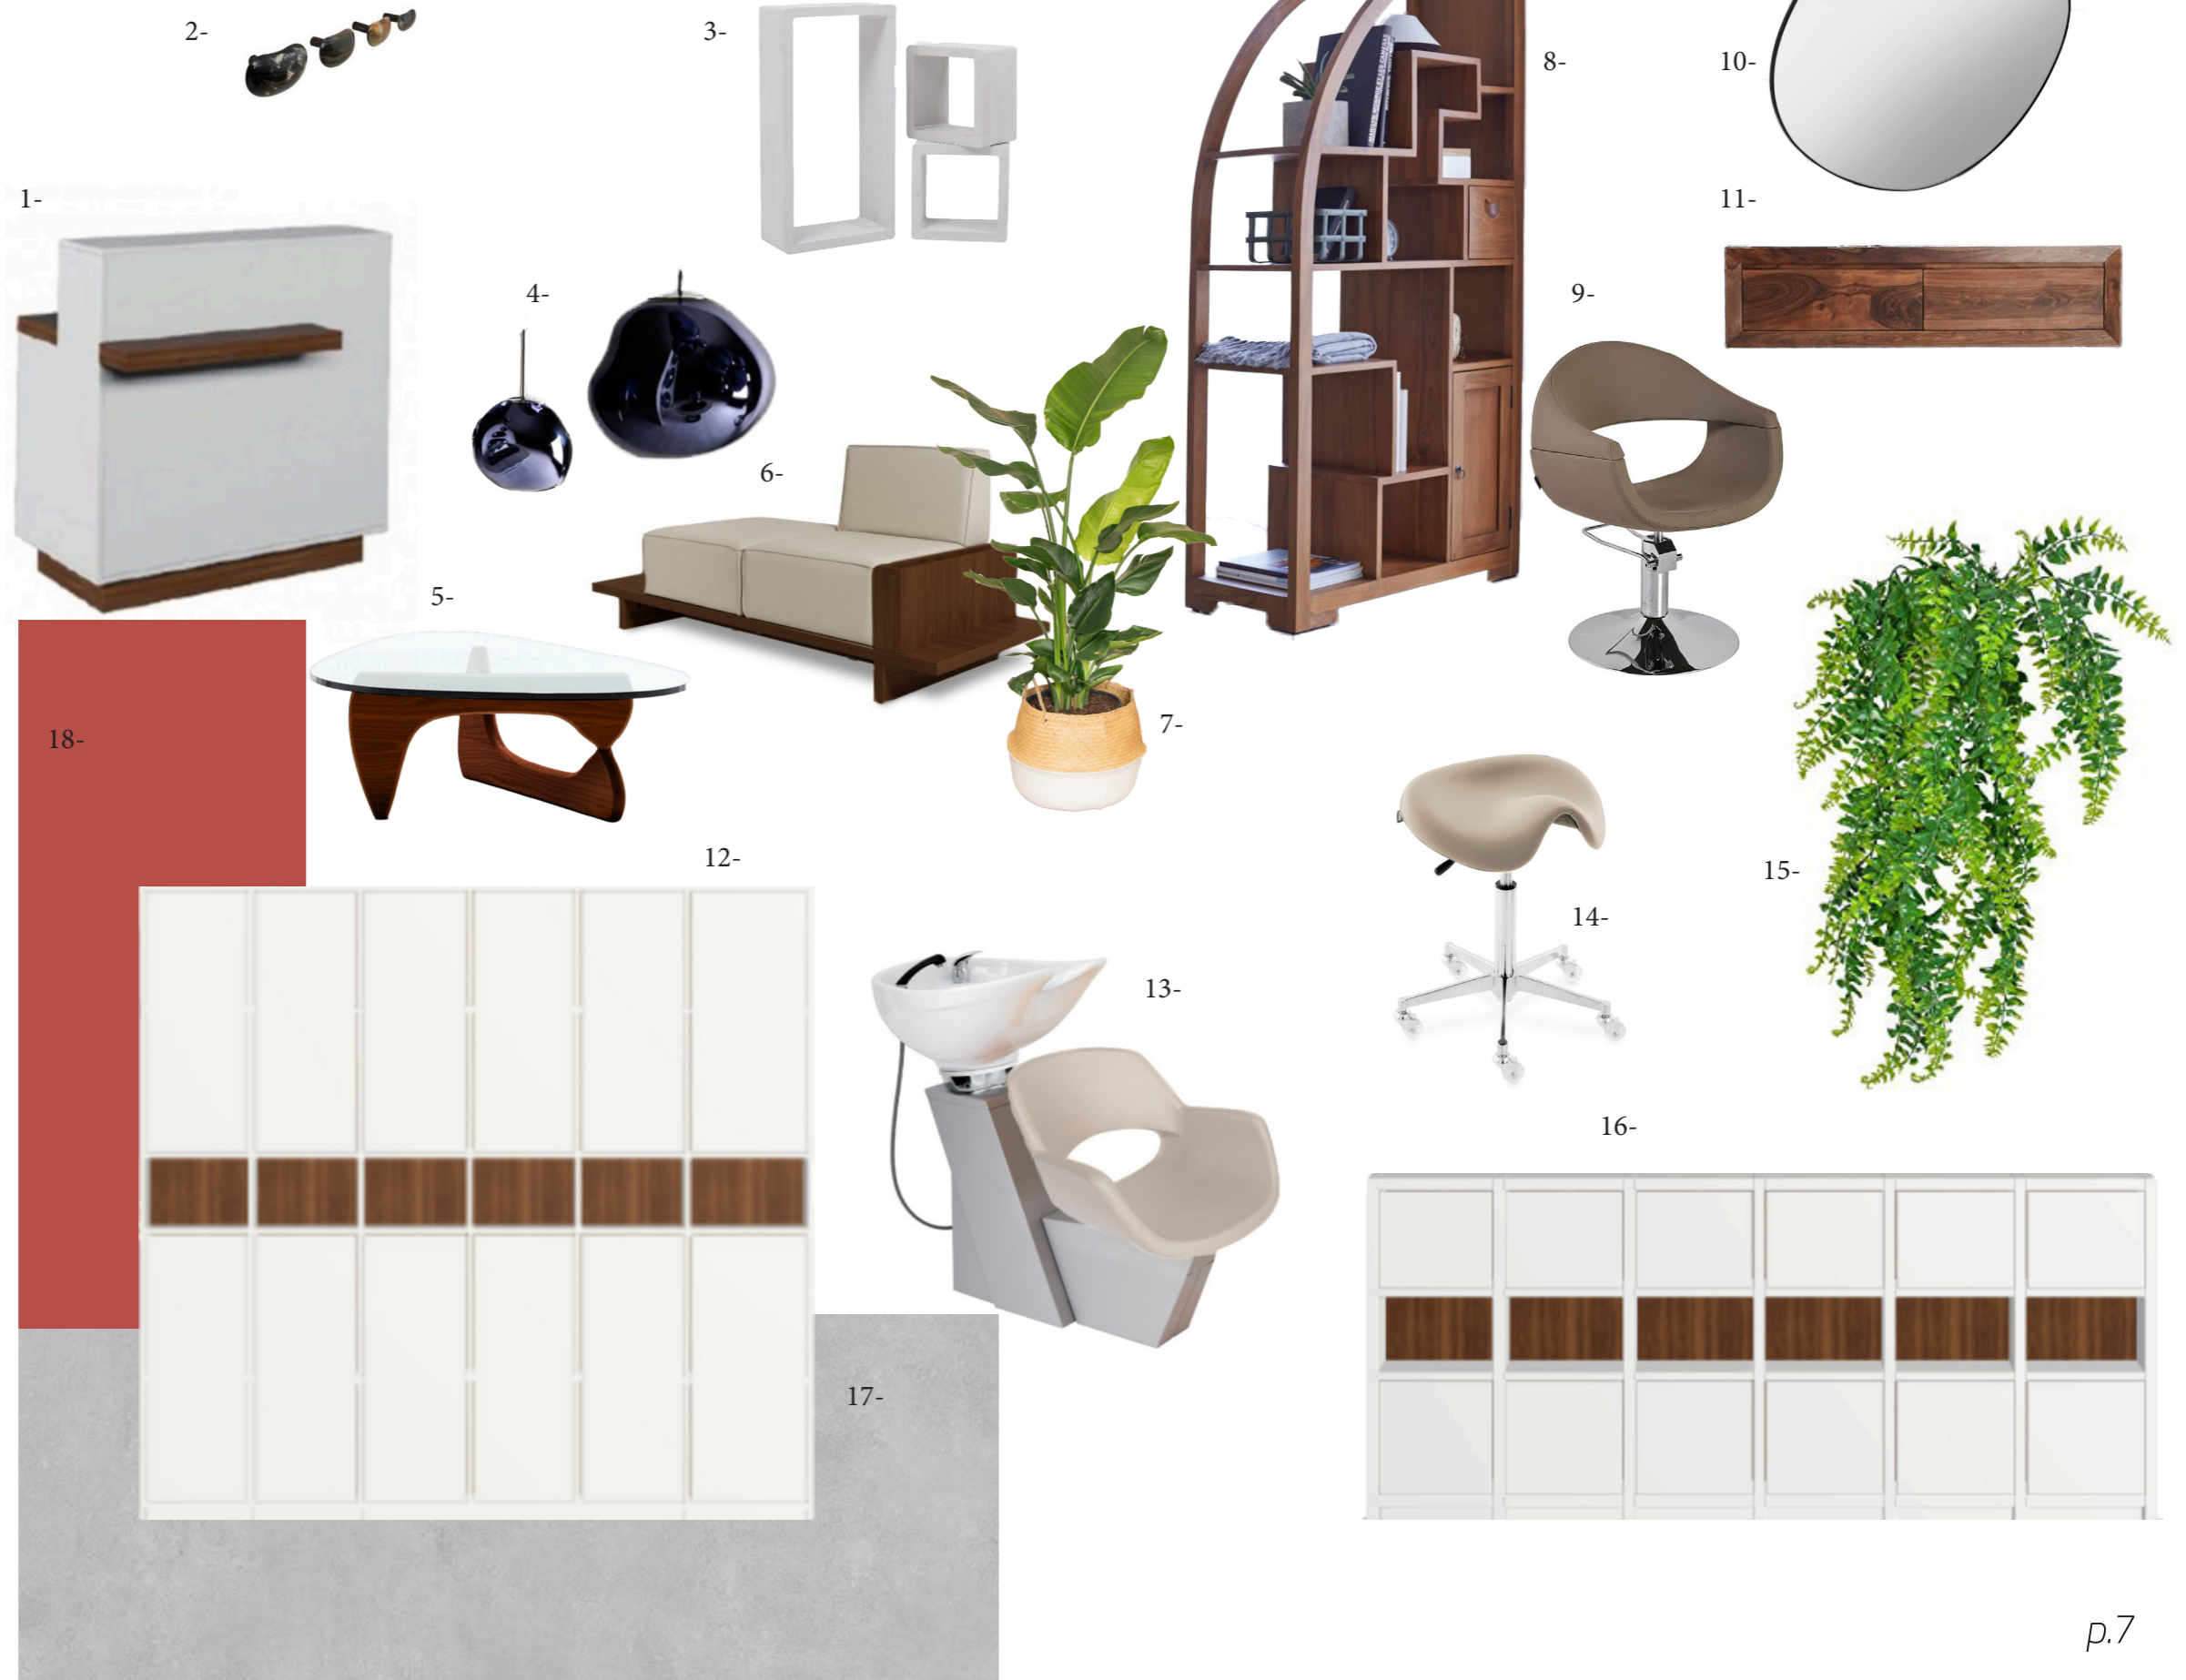

THE NATURAL R

PLAN DU SALON DE COIFFURE

COUPE DU SALON DE COIFFURE

PLANCHE MOBILIERS

- 1 - Comptoir d'accueil , Panda
- 2 - Patère en corne, Maison Citron
- 3 - Étagères design blanc , Mobili Rebecca
- 4 - Suspension , Tom Dixon et front
- 5 - Table basse , Noguchi Isamu Vitra
- 6 - Canapé d'accueil , Pahi
- 7 - Plante Stanislas , Bergamotte
- 8 - Bibliothèque Zen Alco Tipo , Tikamoon
- 9 - Fauteuil Devil , Mobicoeff
- 10 - Miroir Anera , Kave Home
- 11 - Étagère Villa , Tikamoon
- 12 - Armoire sur mesure , Pickawood
- 13 - Bac de lavage Chester Lola , AGV diffusion
- 14 - Tabouret Jockey , Mobicoeff
- 15 - Plafond végétal artificiel sur mesure
- 16 - Commode sur mesure , Pickawood
- 17 - Sol béton ciré , Marius Aurenti
- 18 - Peinture Blazer , Farrow and ball

PLANCHE SHOPPING

MOBILIER	NOM	MARQUE	DIMENSION	LIEN DU SITE	TARIF	QUANTITÉ
	Devil	Mobicoiff	67x63cm	https://www.mobiliercoiffure.com/boutique/fauteuils/devil/	840€ 5 880€	7
	Canapé d'attente Pahi Tatam	Pahi	180x65cm	https://boutique-caprice-selection.com/mobilier-attente/357-2995-attente-pahi-tatam-2-places-avec-1-dossier.html#/109-nuancier_stratifie-white-blanc/416-nuancier_skai-domus_tc20_auster	840€	1
	Table basse	Noguchi Isamu Vitra	120x90	https://www.diiiiz.com/fr/tables-basses/2507-table-basse-noguchi-isamu-vitra.html#/188-structure-bois_noyer	379€	1
	Bac de lavage Chester Lola	AGV diffusion	120x64cm	https://www.copares.com/produit/2000093392011-chester.lola.bac.lavage	1 314€ 3 942€	3
	Tabouret de coupe Jockey	Mobicoiff	47x47cm	https://www.mobiliercoiffure.com/boutique/accessoires/tabourets/jockey/	205€ 1 435€	7
	Étagère en palissandre Villa	Tikamoon	25x110cm	https://www.tikamoon.com/articlepopup.php?artid=1497&keepThis=true&TB_iframe=true&height=430&width=908&title=Console%20murale%20en%20palissandre%20120%20Villa	299€ 2 093€	7