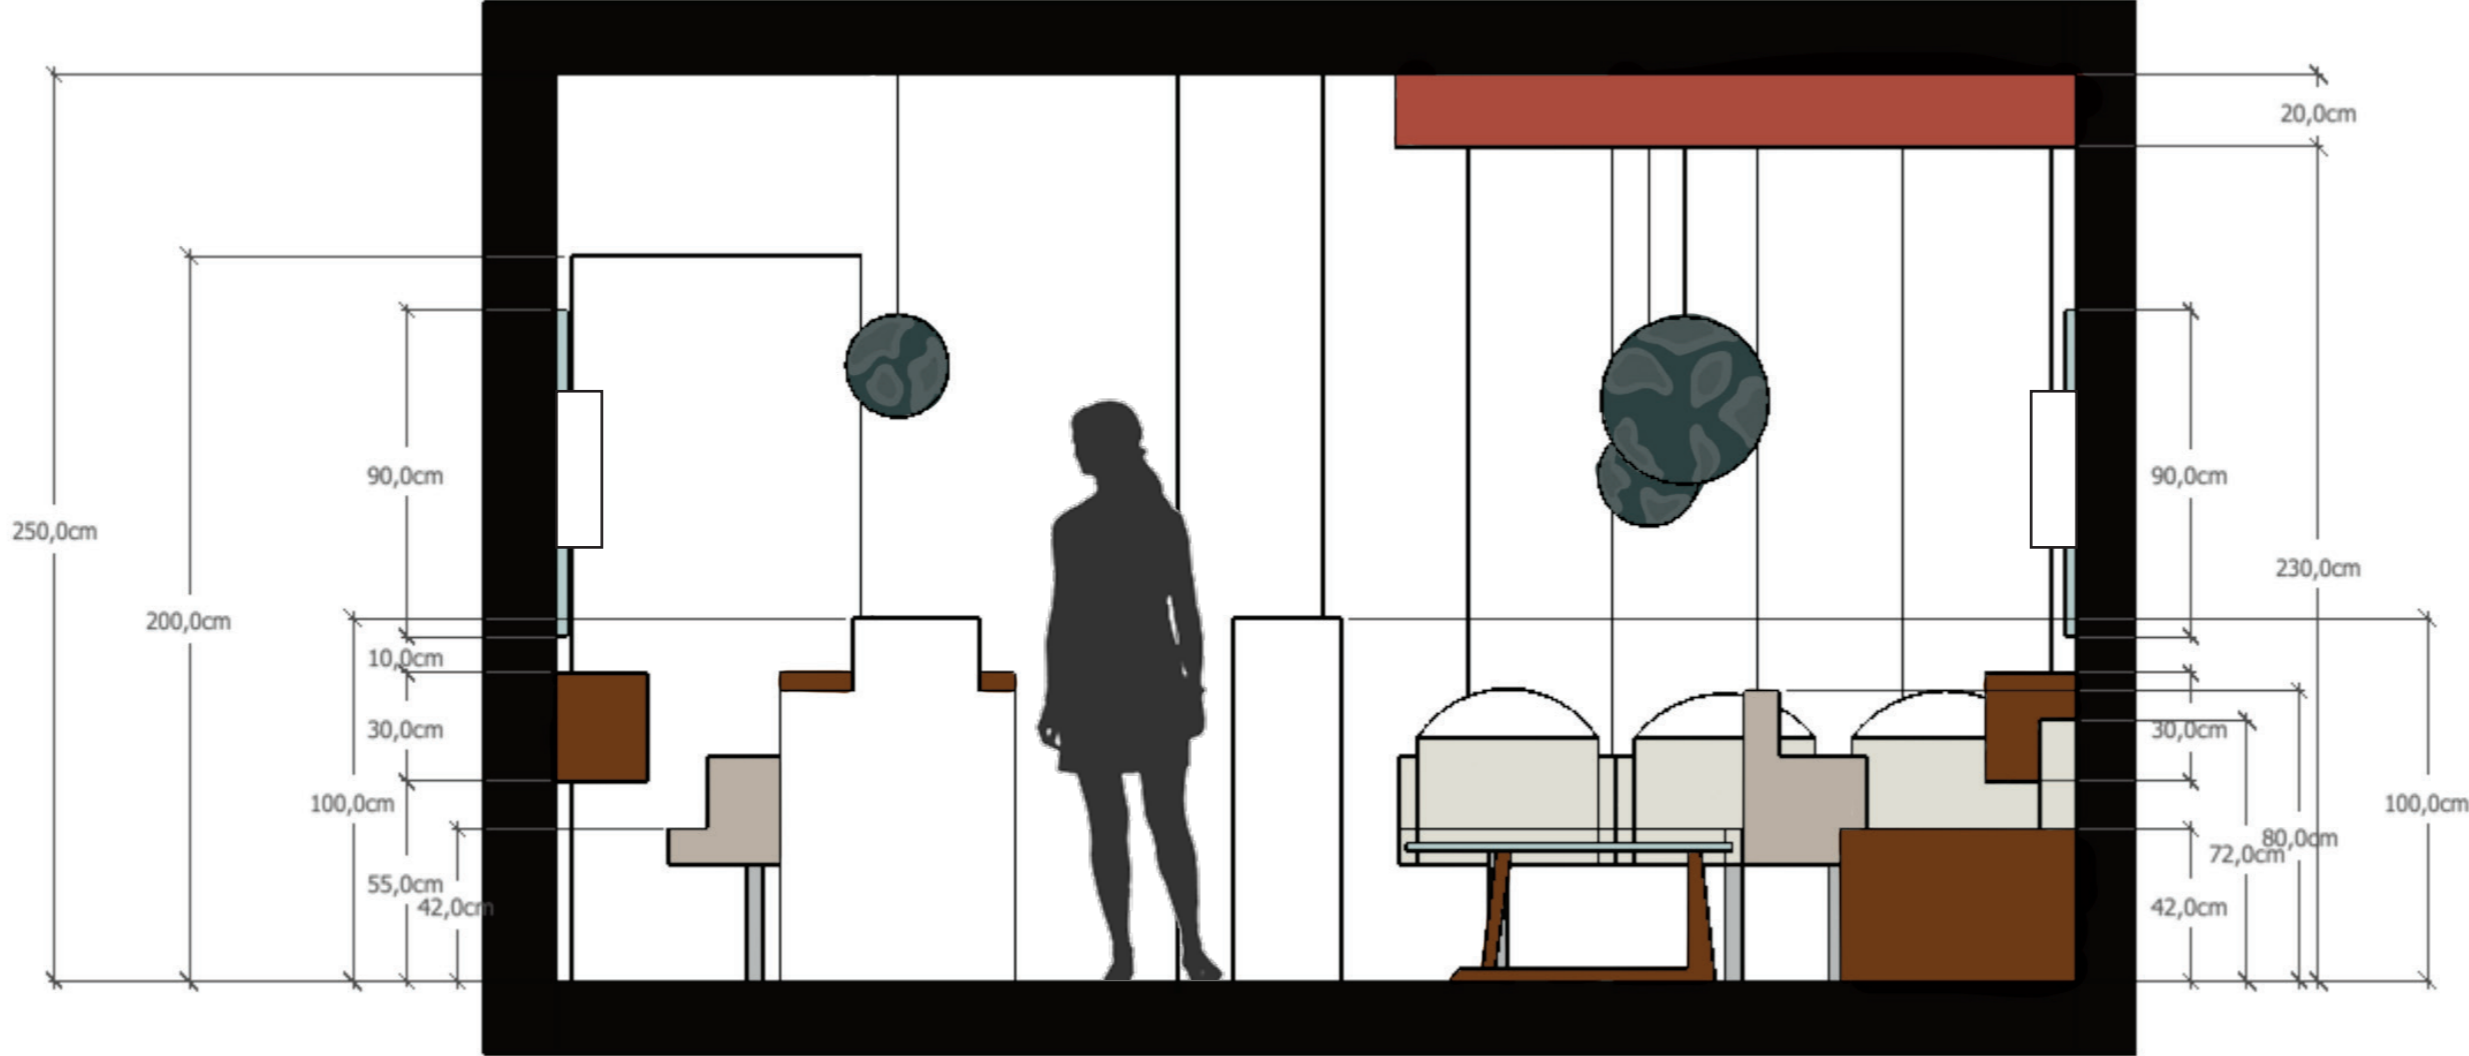

COUPE DU SALON DE COIFFURE